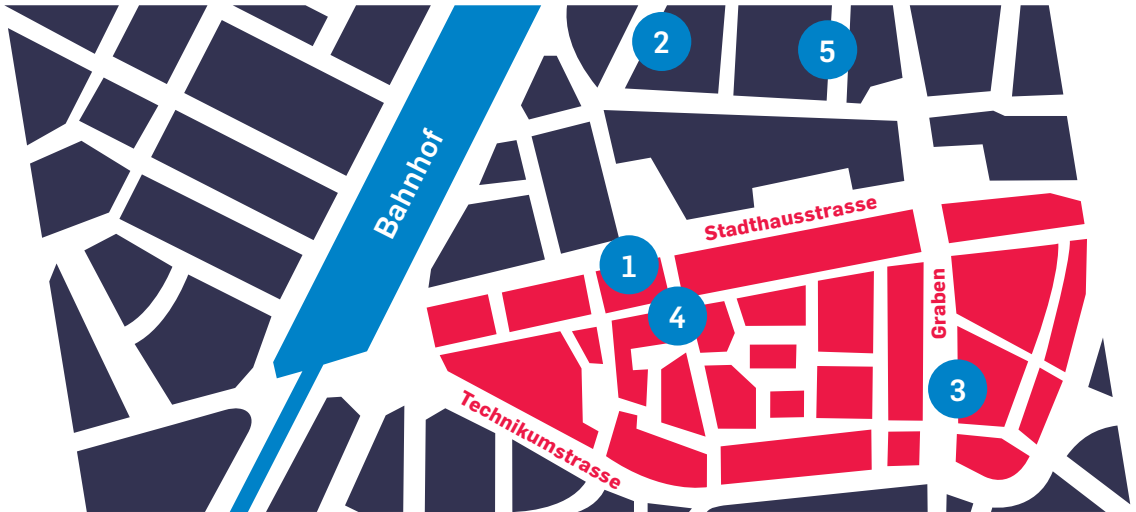

Situationsplan

- 1 **Casinotheater** | Stadthausstrasse 119
Festivalzentrum:
Casino Theatersaal | Casino Festsaal
- 2 **Theater Winterthur** | Theaterstrasse 4
- 3 **Kino Loge 2** | Oberer Graben 6
- 4 **Hotel Krone** | Marktgasse 49
- 5 **Kirchgemeindehaus Winterthur** | Liebestrasse 3

Basel

Mi | Do | So 23:28 Uhr Fr | Sa 00:30 Uhr

Luzern

Mi | Do | So 23:28 Uhr Fr | Sa durchgehend XX:30 Uhr *

** S-Bahn-Nachtlinie ab 01:00 Uhr mit Zuschlag * Nachtbus

1 Casinotheater | Stadthausstrasse 119

Festivalzentrum:

Casino Theatersaal | Casino Festsaal

2 Theater Winterthur | Theaterstrasse 4

3 Kino Loge 2 | Oberer Graben 6

4 Hotel Krone | Marktgasse 49

5 Kirchgemeindehaus Winterthur | Liebestrasse 3

Letzte Bahnverbindungen von Winterthur nach:

Luzern

Mi | Do | So 23:28 Uhr Fr | Sa durchgehend XX:30 Uhr *

** S-Bahn-Nachtlinie ab 01:00 Uhr mit Zuschlag * Nachtbus