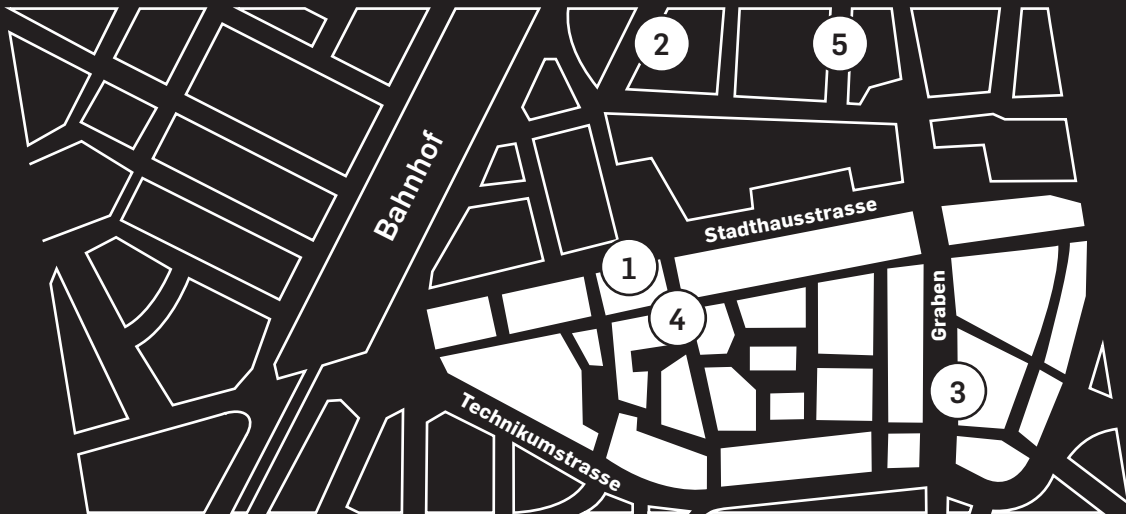

Situationsplan

- 1 **Casinotheater** | Stadthausstrasse 119
Festivalzentrum:
Casino Theatersaal | Casino Festsaal
- 2 **Theater Winterthur** | Theaterstrasse 4
- 3 **Kino Loge 2** | Oberer Graben 6
- 4 **Hotel Krone** | Marktgasse 49
- 5 **Kirchgemeindehaus Winterthur** | Liebestrasse 3

Basel

Mi | Do | So 23:28 Uhr Fr | Sa 00:30 Uhr

Luzern

Mi | Do | So 23:28 Uhr Fr | Sa durchgehend XX:30 Uhr *

** S-Bahn-Nachtlinie ab 01:00 Uhr mit Zuschlag * Nachtbus

1 Casinotheater | Stadthausstrasse 119

Festivalzentrum:

Casino Theatersaal | Casino Festsaal

2 Theater Winterthur | Theaterstrasse 4

3 Kino Loge 2 | Oberer Graben 6

4 Hotel Krone | Marktgasse 49

5 Kirchgemeindehaus Winterthur | Liebestrasse 3

Letzte Bahnverbindungen von Winterthur nach: